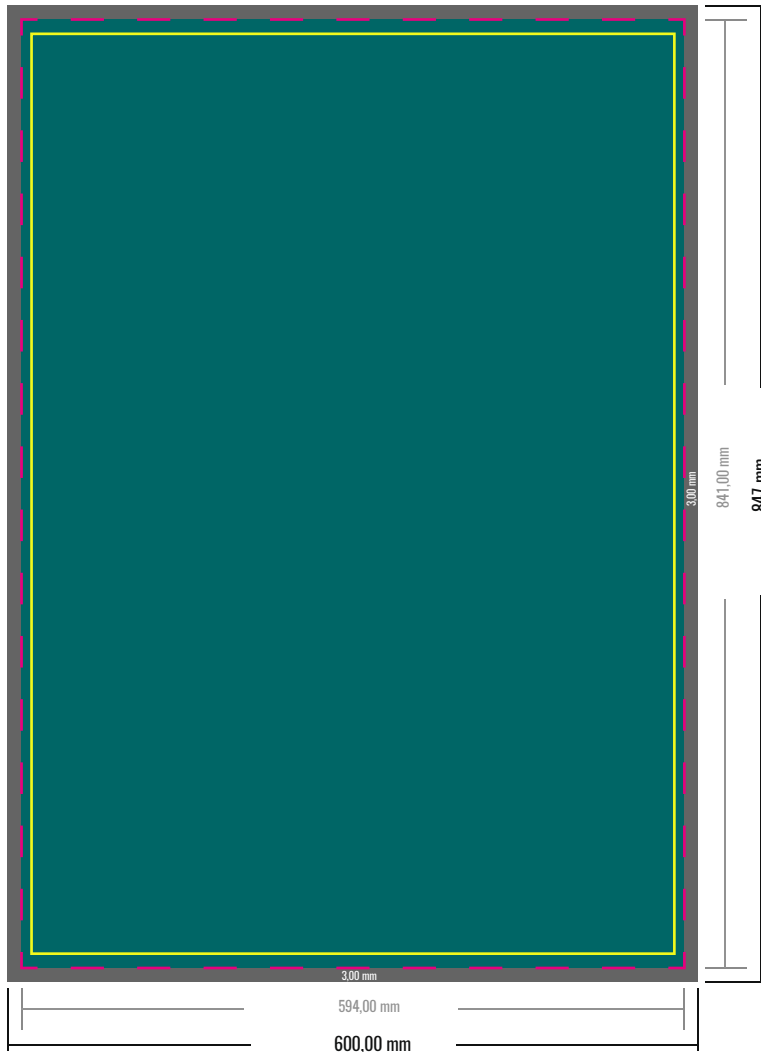

Plakat

DIN-A1

- Datenformat
enthalten sind 3,00 mm Beschnitt:
847 x 600mm
- Endformat offen :
841 X 594 mm
- **Sicherheitsabstand**
4 mm: Abstand der Texte und Bilder
zum Rand des Endformats,
dies verhindert unerwünschten
Anschnitt. (siehe Lupe)

Beschnitt 3mm

Sicherheitsabstand 4mm